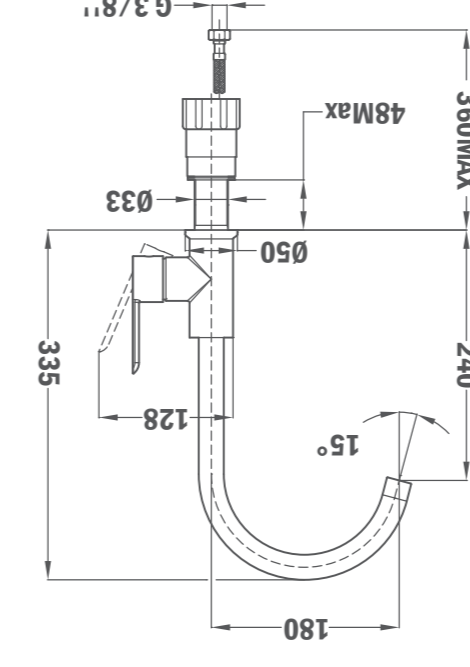

MOFÉM

MO 915
Mosogató csaptelep

MOFÉM

MO 915
Mosogató csaptelep

MOFÉM

MOFÉM

MOFÉM

MO 915
Mosogató csaptelep

MOFÉM

MO 915
Mosogató csaptelep