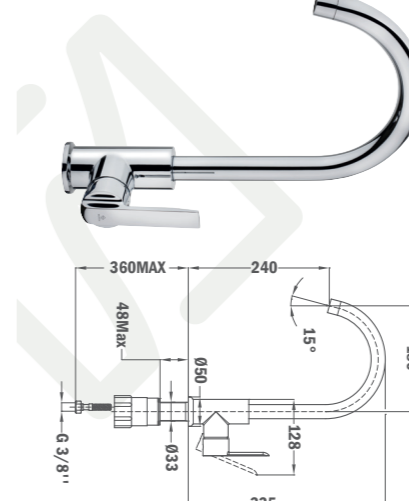

MOFÉM

MOFÉM

MO 915
Mosogató csaptelep

MOFÉM

MO 915
Mosogató csaptelep

MO család

MOFÉM

MO 915
Mosogató csaptelep

MO 915
Mosogató csaptelep

MOFÉM

MOFÉM

0296615A10

FEFCO 0427
MEDIDAS INTERIORES: 445x217x57 mm
TIPO DE CARTON: Micro-canal E (espesor 1,5 mm)