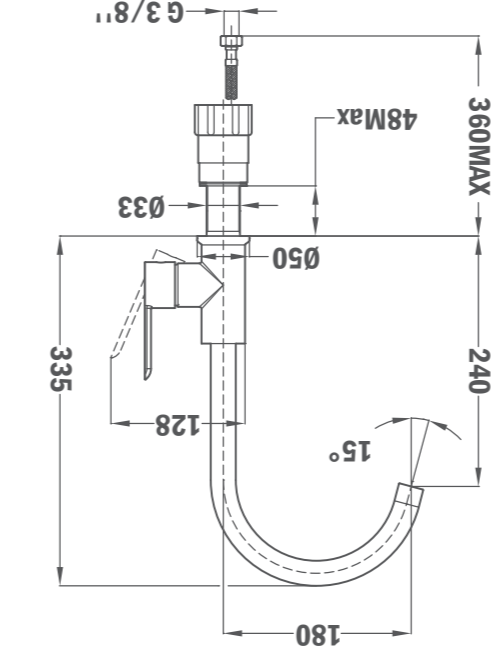

FEFCO 0427
 MEDIDAS INTERIORES: 445x217x57 mm
 TIPO DE CARTÓN: Micro-canal E (espesor 1,5 mm)

460

219

59

MOFÉM

MO 915
 Mosogató csaptelep

MO 915
 Mosogató csaptelep

MOFÉM

MOFÉM

MO 915
 Mosogató csaptelep

0296615A10

MOFÉM

MO 915
Mosogató csaptelep

MOFÉM

MO 915
Mosogató csaptelep

MOFÉM

MO 915
Mosogató csaptelep

MOFÉM

MOFÉM

0296615A10

FEFCO 0427
MEDIDAS INTERIORES: 445x217x57 mm
TIPO DE CARTON: Micro-canal E (espesor 1,5 mm)