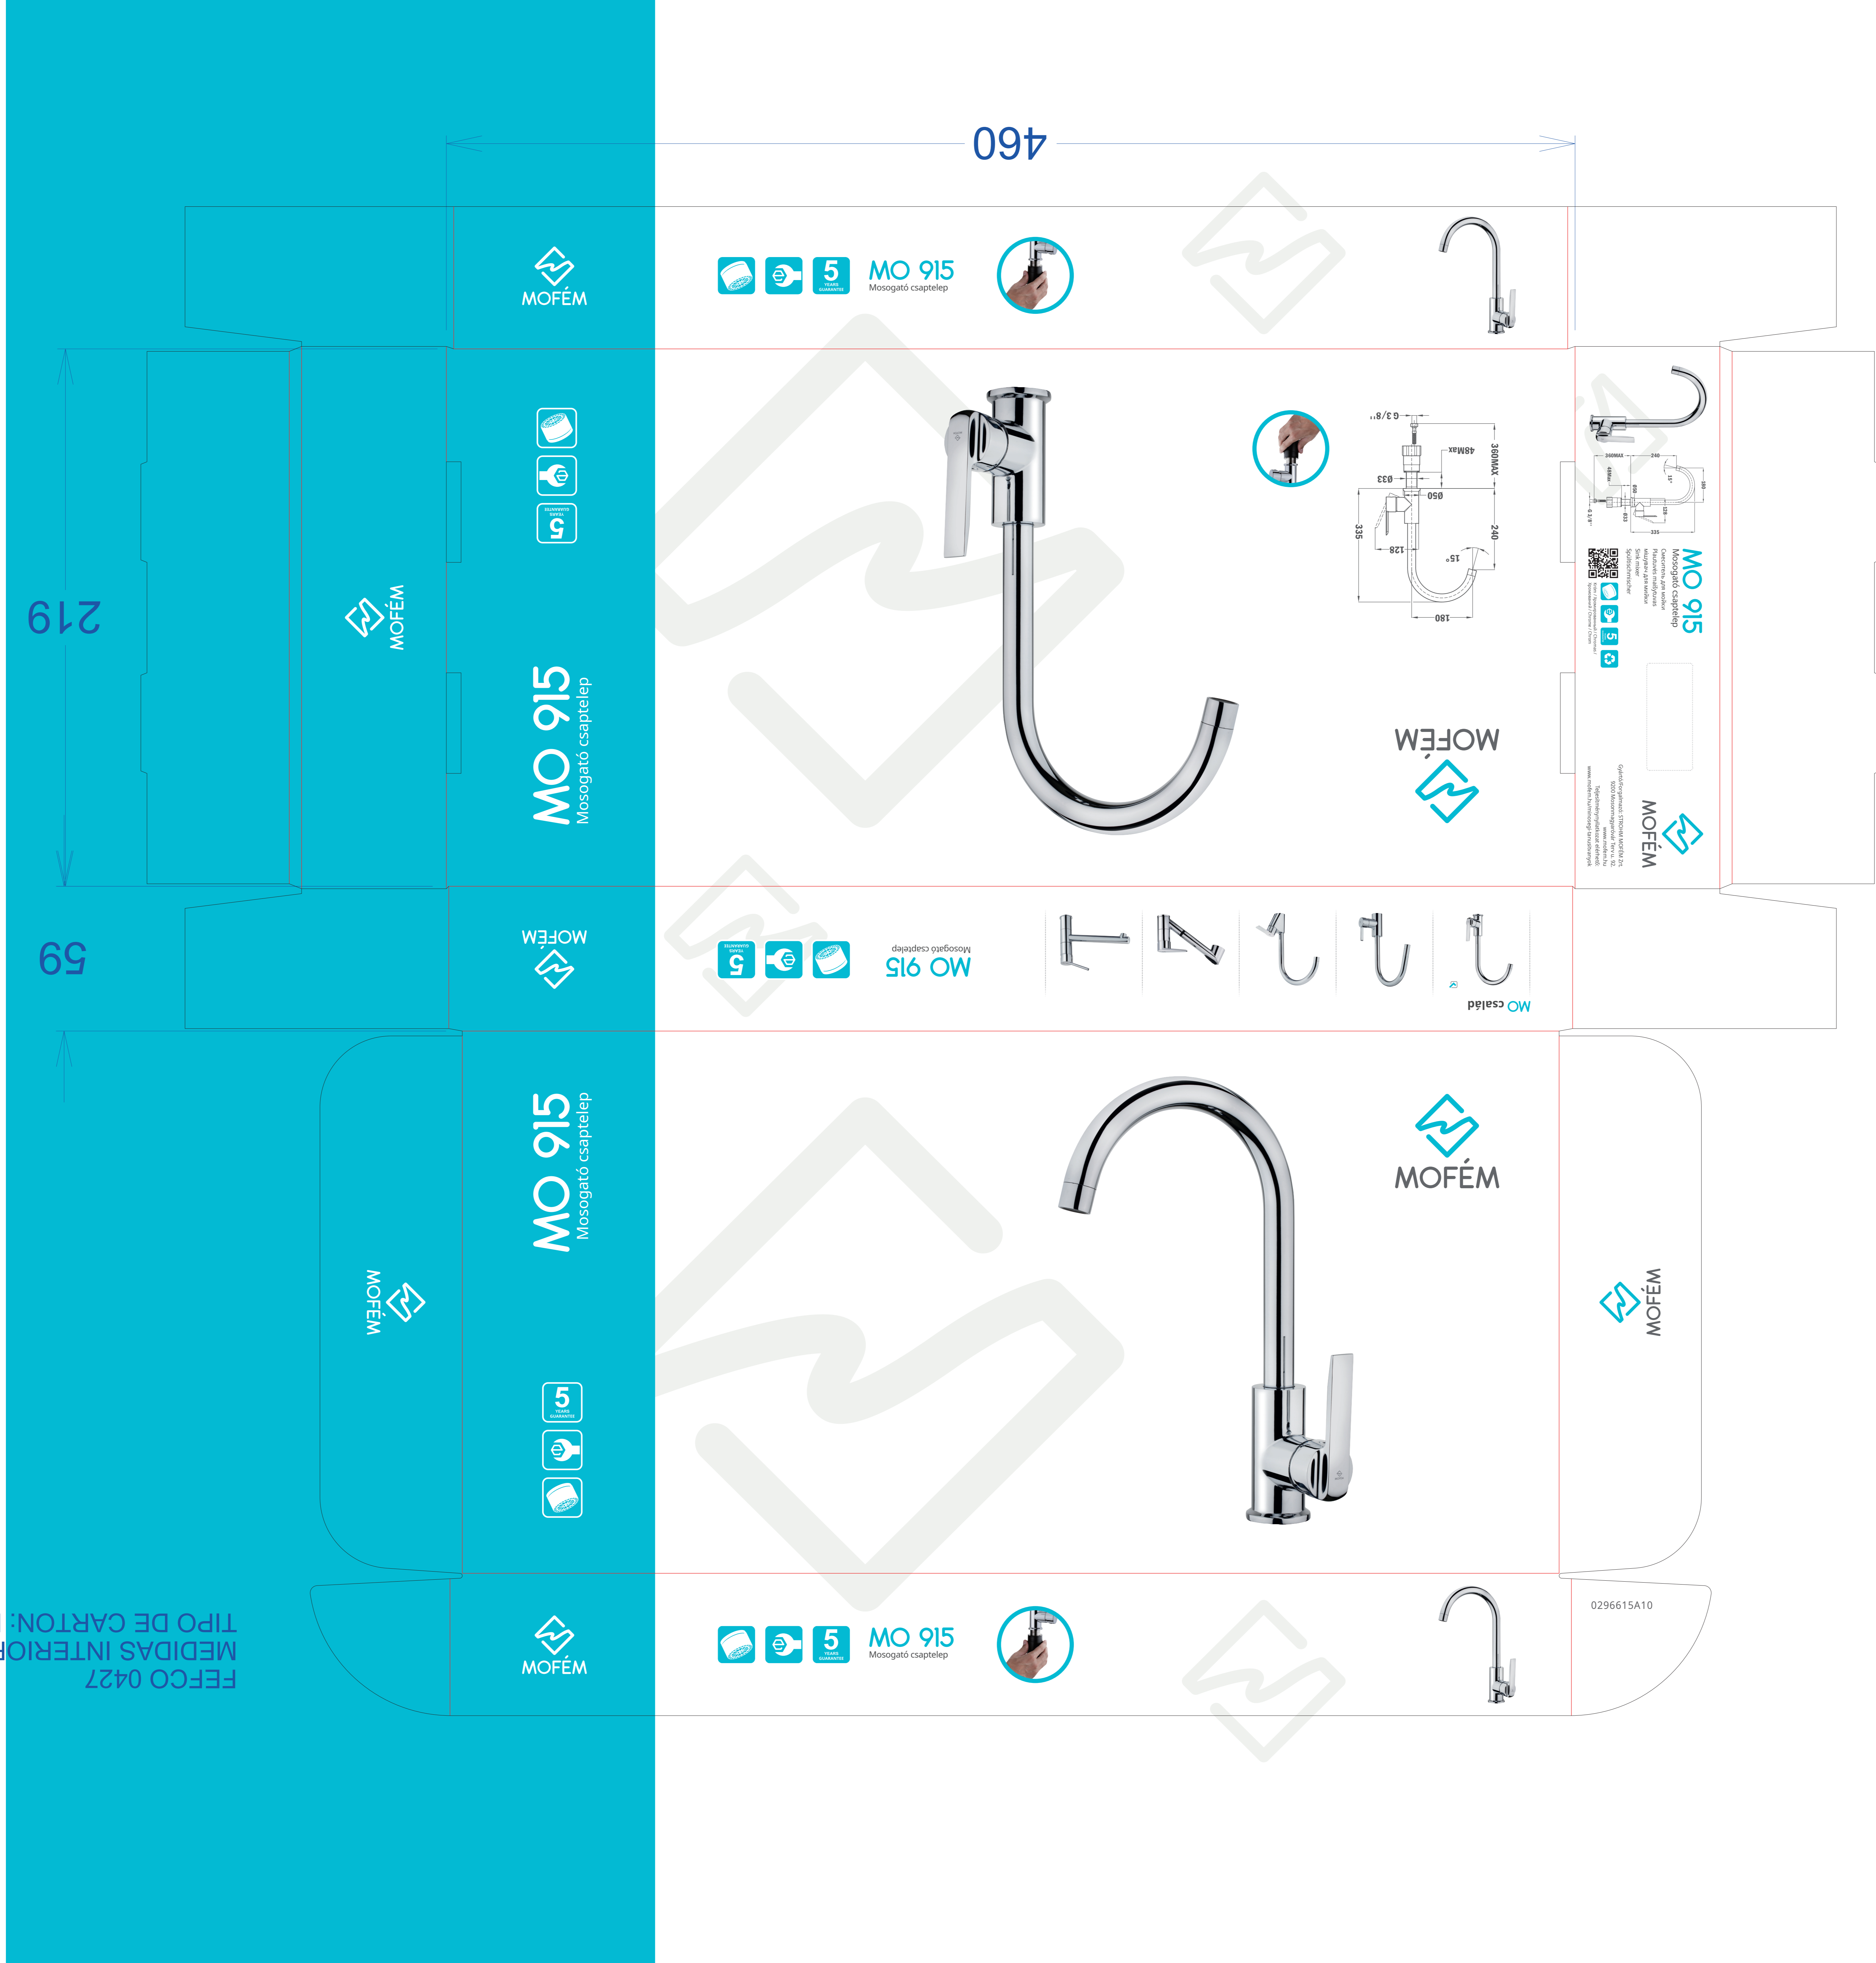

FEFCO 0427
 MEDIDAS INTERIORES: 445x217x57 mm
 TIPO DE CARTÓN: Micro-canal E (espesor 1,5 mm)

460

219

59

MOFÉM

MO 915
 Mosogató csaptelep

MO 915
 Mosogató csaptelep

MOFÉM

MOFÉM

MO 915
 Mosogató csaptelep

MOFÉM

MOFÉM

MO 915
 Mosogató csaptelep

MO család

MOFÉM

MOFÉM

MOFÉM

MO 915
 Mosogató csaptelep

0296615A10

MOFÉM

MO 915
Mosogató csaptelep

MOFÉM

MO 915
Mosogató csaptelep

MOFÉM

MO 915
Mosogató csaptelep

MOFÉM

MOFÉM

0296615A10

FEFCO 0427
MEDIDAS INTERIORES: 445x217x57 mm
TIPO DE CARTON: Micro-canal E (espesor 1,5 mm)