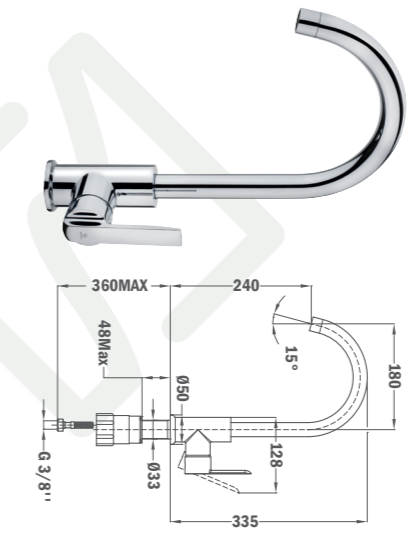

FEFCO 0427
 MEDIDAS INTERIORES: 445x217x57 mm
 TIPO DE CARTÓN: Micro-canal E (espesor 1,5 mm)

460

219

59

MOFÉM

MO 915
 Mosogató csaptelep

MO 915
 Mosogató csaptelep

MOFÉM

MOFÉM

MO 915
 Mosogató csaptelep

MOFÉM

MOFÉM

MO 915
 Mosogató csaptelep

MO család

MOFÉM

MOFÉM

MOFÉM

MO 915
 Mosogató csaptelep

0296615A10

MOFÉM

MO 915
Mosogató csaptelep

MOFÉM

MO 915
Mosogató csaptelep

MOFÉM

MO 915
Mosogató csaptelep

MOFÉM

MOFÉM

0296615A10

FEFCO 0427
MEDIDAS INTERIORES: 445x217x57 mm
TIPO DE CARTON: Micro-canal E (espesor 1,5 mm)