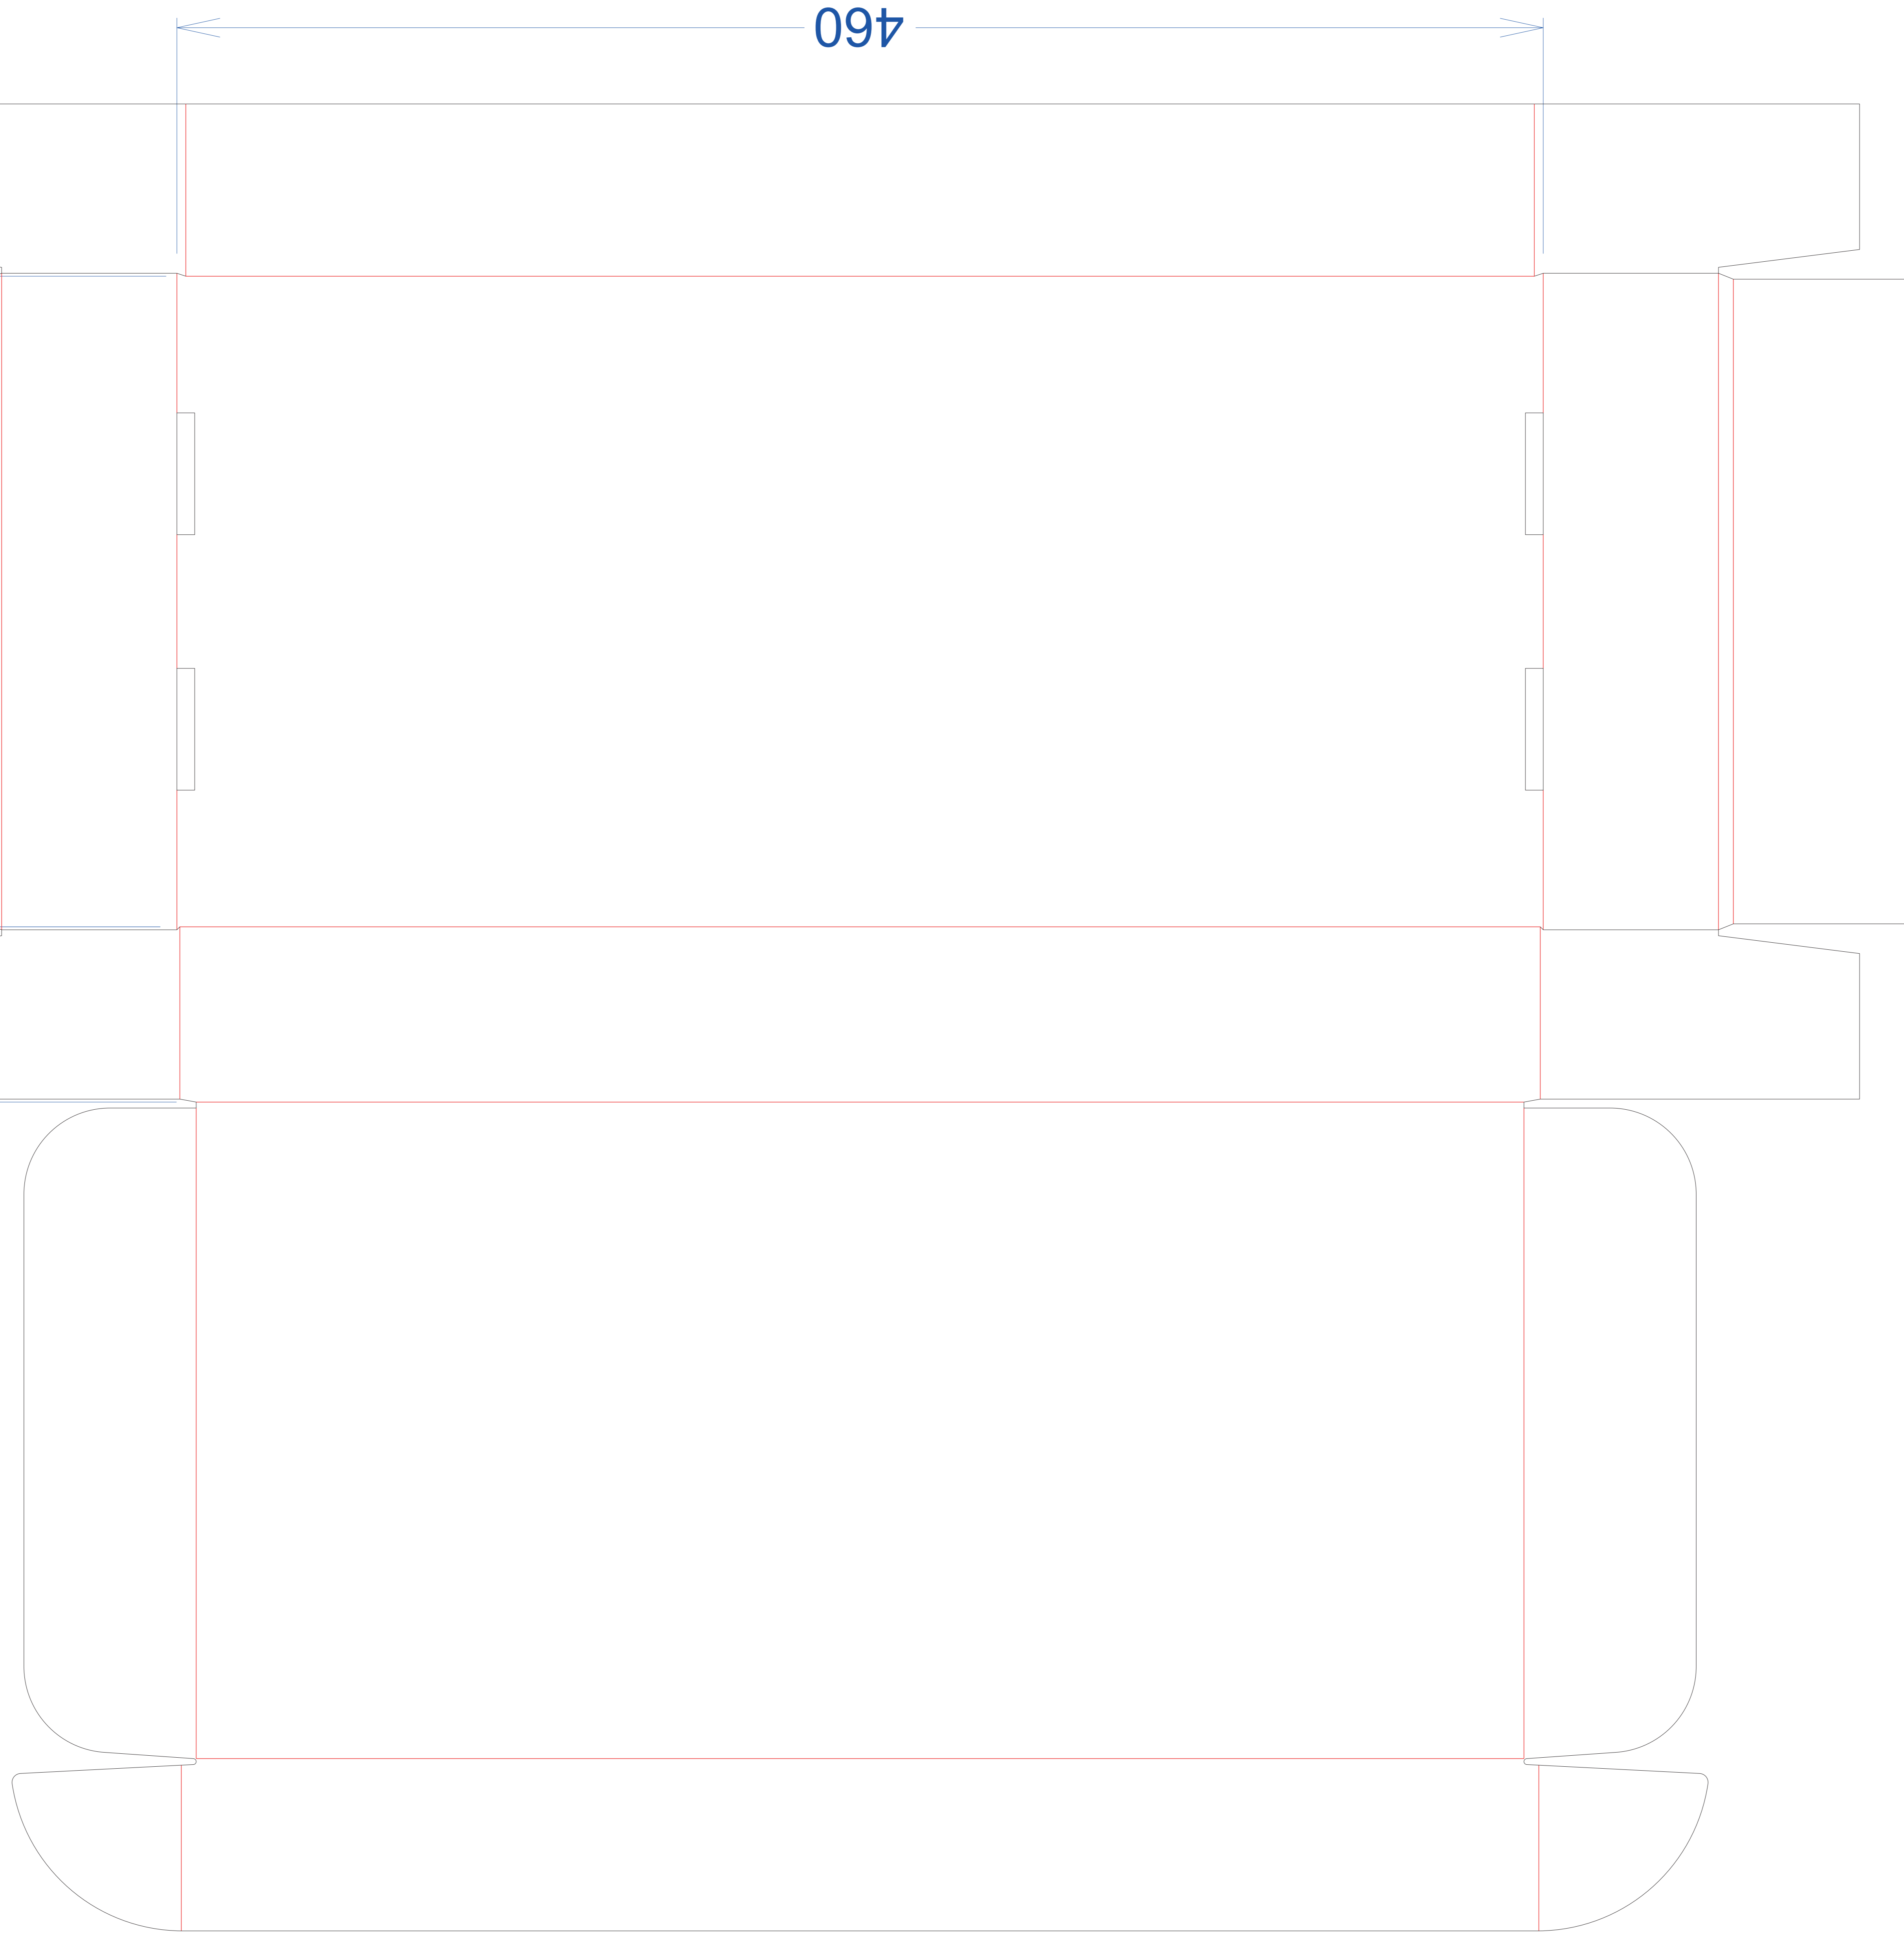

FEFCO 0427
MEDIDAS INTERIORES: 445x217x57 mm
TIPO DE CARTON: Micro-canal E (espesor 1,5 mm)